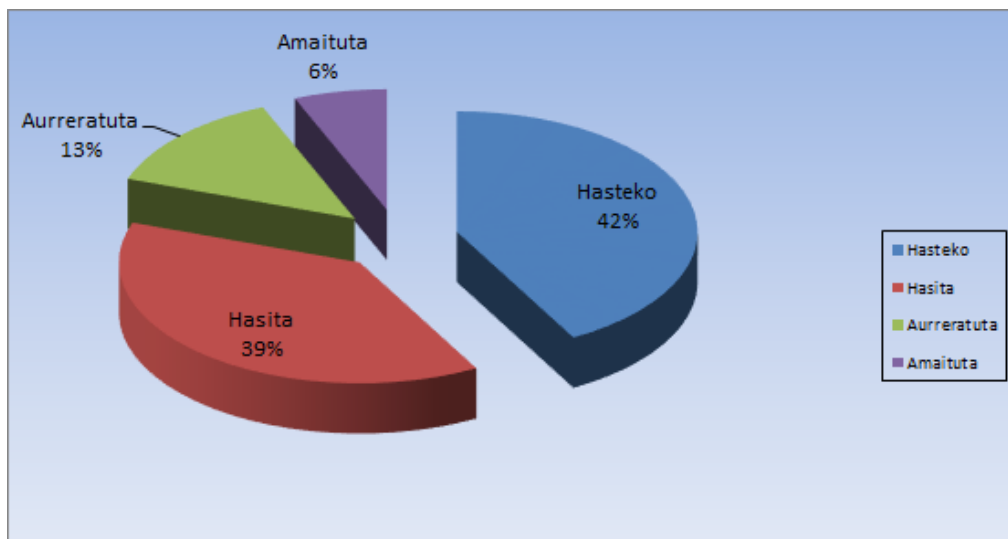

PLANAREN EZARTZE-MAILA, URTEAREN ARABERA

URTEA 2014	Ekintza kopurua	Guztikoaren %	Ezartze-maila %
Hasteko	68	61	0
Hasita	33	29	7
Aurreratuta	8	7	4
Amaitzen	1	1	1
Amaituta	2	2	2
GUZTIRA	112	100	14

Planaren ezartze-maila **14 %**

URTEA 2015	Ekintza kopurua	Guztikoaren %	Ezartze-maila %
Hasteko	47	42	0
Hasita	43	38	10
Aurreratuta	15	13	7
Amaituta	7	6	6
GUZTIRA	112	100	23

PLANAREN EZARTZE-MAILA, URTEAREN ARABERA

Planaren ezartze-maila

23 %

URTEA 2016	Ekintza kopurua	Guztikoaren %	Ezartze-maila %
Hasteko	42	38	0
Hasita	44	39	10
Aurreratuta	14	13	7
Amaitzen	1	1	1
Amaituta	11	10	10
GUZTIRA	112	100	28

Planaren ezartze-maila

28 %

PLANAREN EZARTZE-MAILA, URTEAREN ARABERA