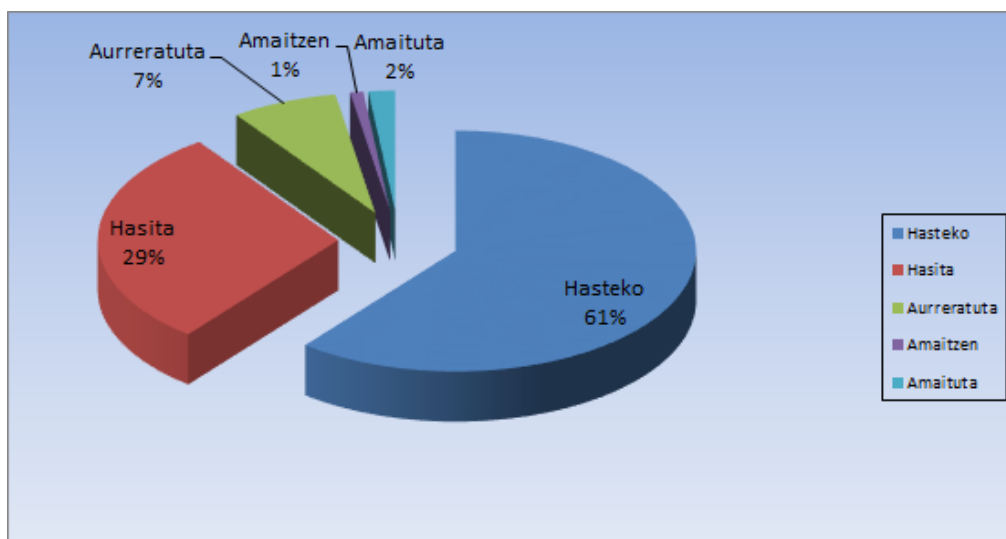

PLANAREN EZARTZE-MAILA, URTEAREN ARABERA

URTEA 2014	Ekintza kopurua	Guztikoaren %	Ezartze-maila %
Hasteko	68	61	0
Hasita	33	29	7
Aurreratuta	8	7	4
Amaitzen	1	1	1
Amaituta	2	2	2
GUZTIRA	112	100	14

Planaren ezartze-maila **14 %**

URTEA 2015	Ekintza kopurua	Guztikoaren %	Ezartze-maila %
Hasteko	47	42	0
Hasita	43	38	10
Aurreratuta	15	13	7
Amaituta	7	6	6
GUZTIRA	112	100	23

PLANAREN EZARTZE-MAILA, URTEAREN ARABERA

Planaren ezartze-maila

23 %

URTEA 2016	Ekintza kopurua	Guztikoaren %	Ezartze-maila %
Hasteko	42	38	0
Hasita	44	39	10
Aurreratuta	14	13	7
Amaitzen	1	1	1
Amaituta	11	10	10
GUZTIRA	112	100	28

Planaren ezartze-maila

28 %

PLANAREN EZARTZE-MAILA, URTEAREN ARABERA