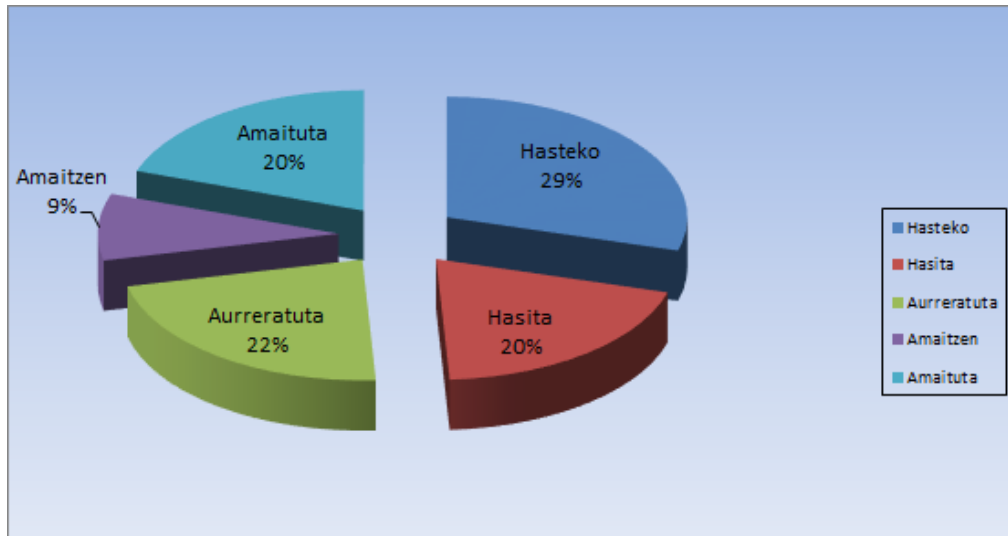

URTEA 2018	Ekintza kopurua	Guztikoaren %	Ezartze-maila %
Hasteko	37	33	0
Hasita	33	29	7
Aurreratuta	24	21	11
Amaitzen	1	1	1
Amaituta	17	15	15
GUZTIRA	112	100	34

Planaren ezartze-maila **34 %**

PLANAREN EZARTZE-MAILA, URTEAREN ARABERA

URTEA 2019	Ekintza kopurua	Guztikoaren %	Ezartze-maila %
Hasteko	35	31	0
Hasita	22	20	5
Aurreratuta	32	29	15
Amaitzen	4	4	3
Amaituta	19	17	17
GUZTIRA	112	100	40

Planaren ezartze-maila **40 %**

PLANAREN EZARTZE-MAILA, URTEAREN ARABERA

URTEA 2020	Ekintza kopurua	Guztikoaren %	Ezartze-maila %
Hasteko	33	29	0
Hasita	22	20	5
Aurreratuta	25	22	11
Amaitzen	10	9	7
Amaituta	22	20	20
GUZTIRA	112	100	43

Planaren ezartze-maila **43 %**

PLANAREN EZARTZE-MAILA, URTEAREN ARABERA

URTEA 2021	Ekintza kopurua	Guztikoaren %	Ezartze-maila %
Hasteko	28	25	0
Hasita	20	18	5
Aurreratuta	25	22	11
Amaitzen	16	14	11
Amaituta	23	21	21
GUZTIRA	112	100	48

Planaren ezartze-maila **48 %**

PLANAREN EZARTZE-MAILA, URTEAREN ARABERA