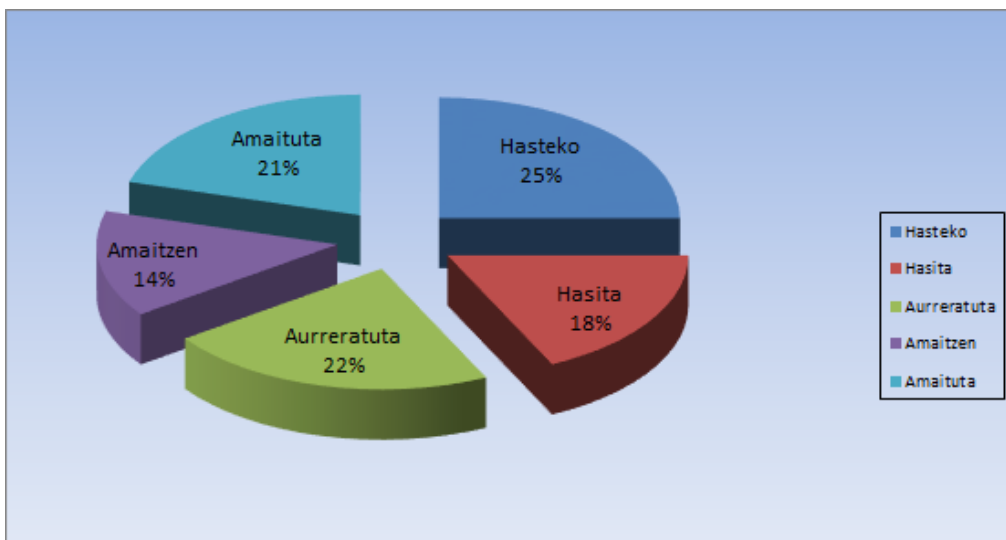

URTEA 2019	Ekintza kopurua	Guztikoaren %	Ezartze-maila %
Hasteko	35	31	0
Hasita	22	20	5
Aurreratuta	32	29	15
Amaitzen	4	4	3
Amaituta	19	17	17
GUZTIRA	112	100	40

Planaren ezartze-maila **40 %**

PLANAREN EZARTZE-MAILA, URTEAREN ARABERA

URTEA 2020	Ekintza kopurua	Guztikoaren %	Ezartze-maila %
Hasteko	33	29	0
Hasita	22	20	5
Aurreratuta	25	22	11
Amaitzen	10	9	7
Amaituta	22	20	20
GUZTIRA	112	100	43

Planaren ezartze-maila **43 %**

PLANAREN EZARTZE-MAILA, URTEAREN ARABERA

URTEA 2021	Ekintza kopurua	Guztikoaren %	Ezartze-maila %
Hasteko	28	25	0
Hasita	20	18	5
Aurreratuta	25	22	11
Amaitzen	16	14	11
Amaituta	23	21	21
GUZTIRA	112	100	48

Planaren ezartze-maila **48 %**

PLANAREN EZARTZE-MAILA, URTEAREN ARABERA