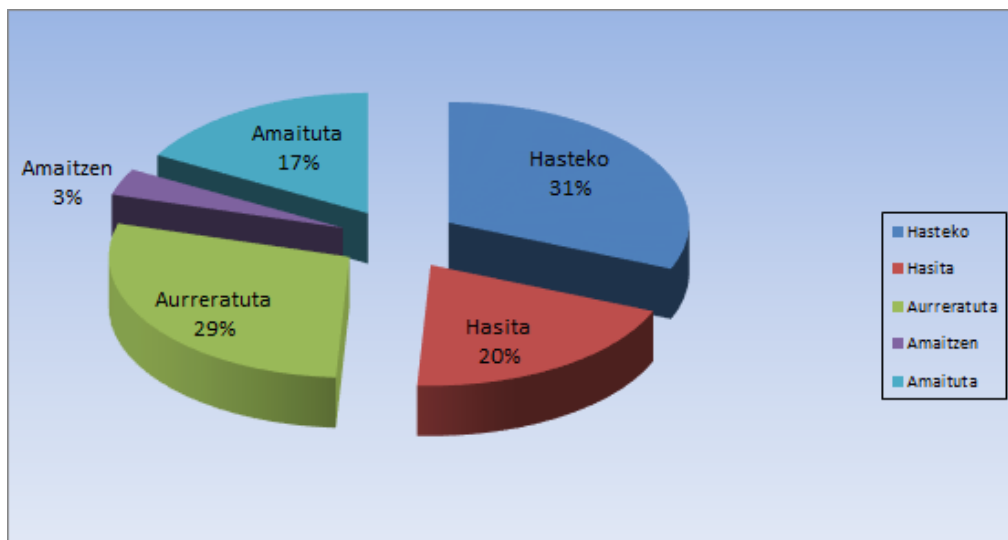

URTEA 2017	Ekintza kopurua	Guztikoaren %	Ezartze-maila %
Hasteko	41	37	0
Hasita	42	38	10
Aurreratuta	16	14	7
Amaitzen	1	1	1
Amaituta	12	11	11
GUZTIRA	112	100	29

Planaren ezartze-maila **29 %**

PLANAREN EZARTZE-MAILA, URTEAREN ARABERA

URTEA 2018	Ekintza kopurua	Guztikoaren %	Ezartze-maila %
Hasteko	37	33	0
Hasita	33	29	7
Aurreratuta	24	21	11
Amaitzen	1	1	1
Amaituta	17	15	15
GUZTIRA	112	100	34

Planaren ezartze-maila **34 %**

PLANAREN EZARTZE-MAILA, URTEAREN ARABERA

URTEA 2019	Ekintza kopurua	Guztikoaren %	Ezartze-maila %
Hasteko	35	31	0
Hasita	22	20	5
Aurreratuta	32	29	15
Amaitzen	4	4	3
Amaituta	19	17	17
GUZTIRA	112	100	40

Planaren ezartze-maila **40 %**

PLANAREN EZARTZE-MAILA, URTEAREN ARABERA